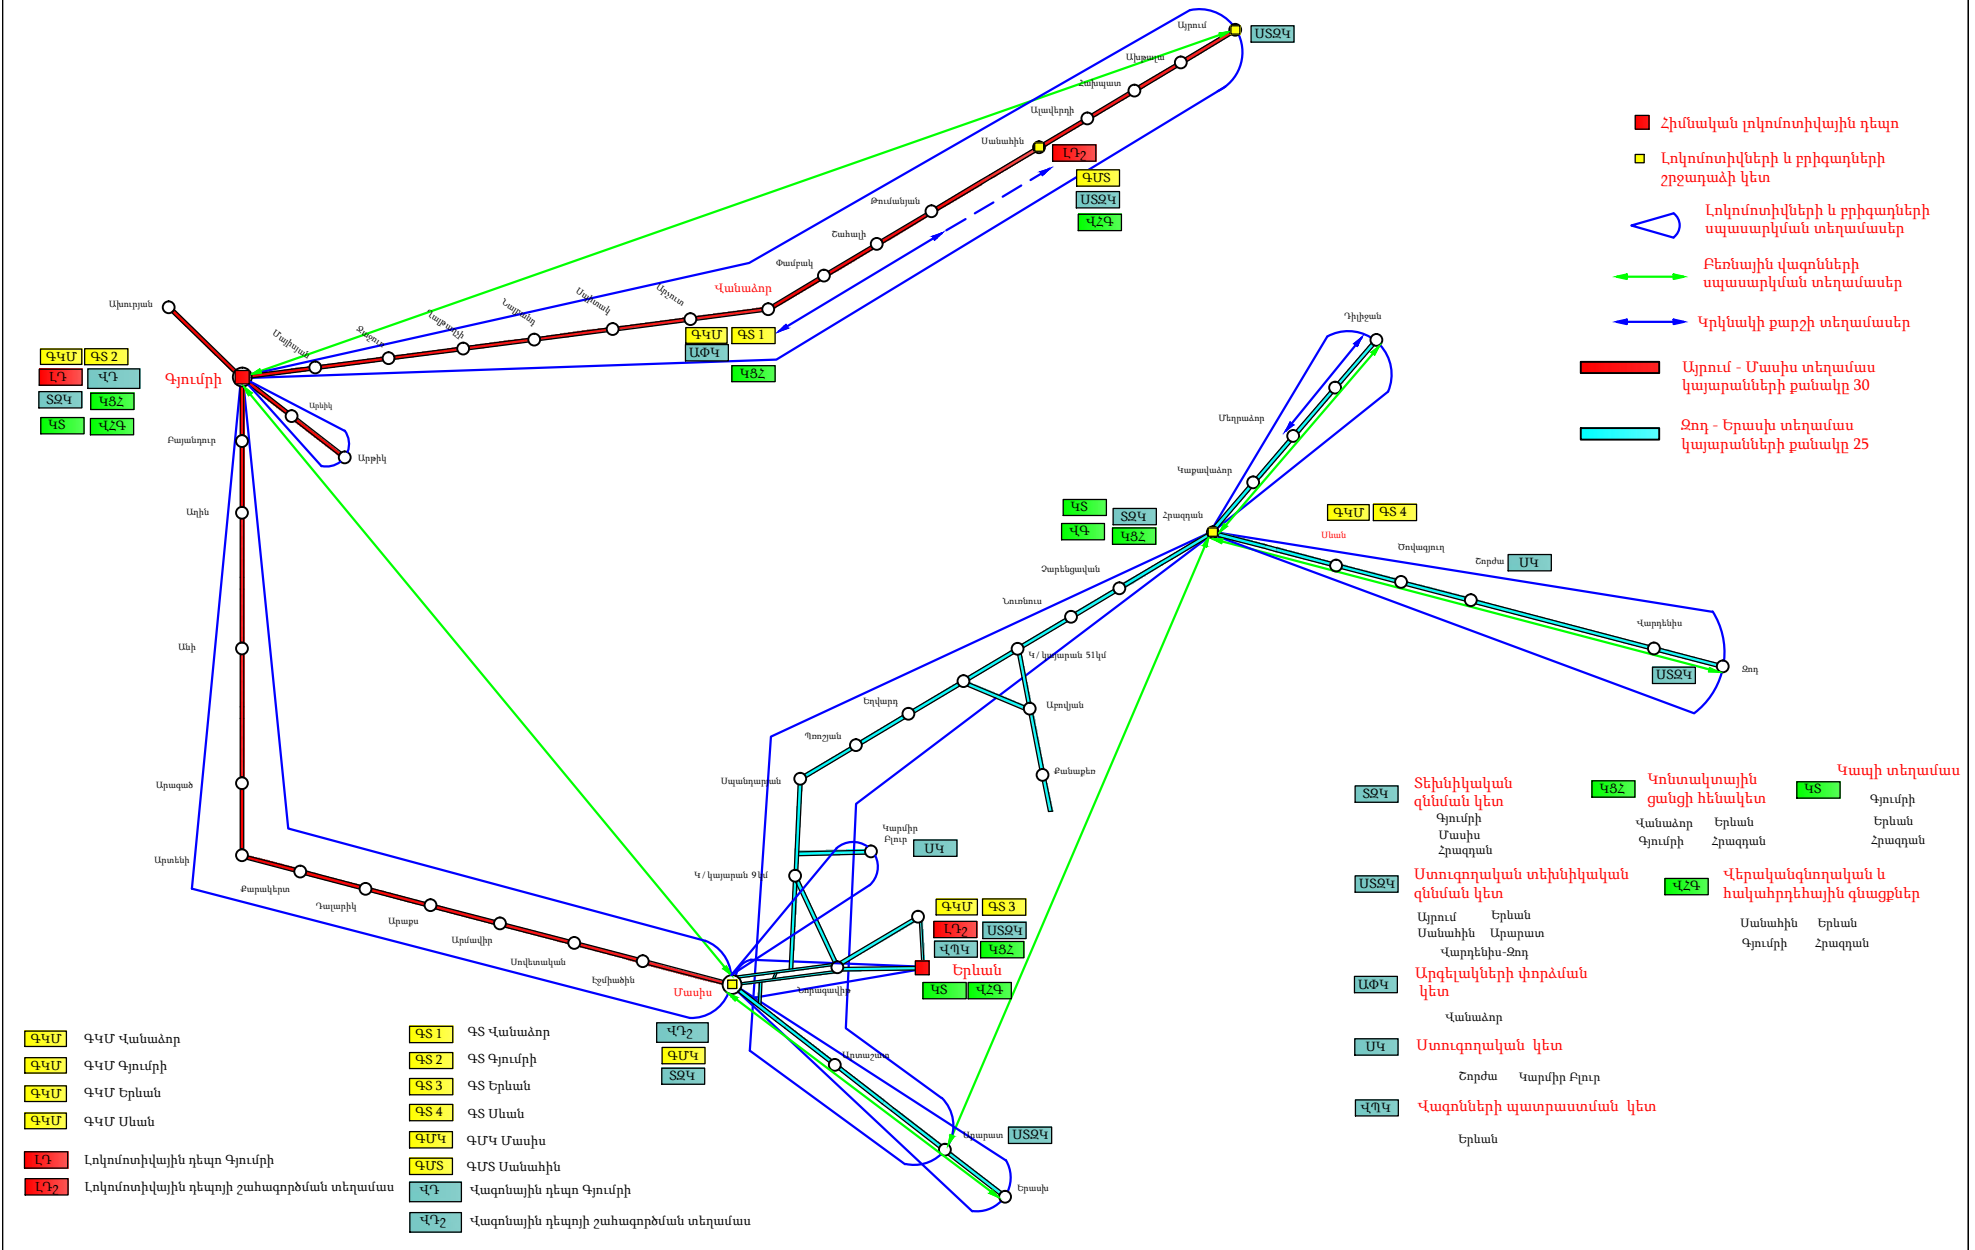

ՀԱՐԱՎԿՈՎԿԱՍՅԱՆ ԵՐԿԱԹՈՒՂԻ

- Հիմնական լոկոմոտիվային դեպո
- Լոկոմոտիվների և բրիգադների շրջադաձի կետ
- ◁ Լոկոմոտիվների և բրիգադների սպասարկման տեղամասեր
- Բեռնային վագոնների սպասարկման տեղամասեր
- Կրկնակի բարձի տեղամասեր
- Այրում - Մաախ տեղամաս կայարանների քանակը 30
- Զոդ - Երասխ տեղամաս կայարանների քանակը 25

- SՁԿ Տեխնիկական գնման կետ
- USՁԿ Մտուգողական տեխնիկական գնման կետ
- ԱՓԿ Արգելակների փորձման կետ
- ՍԿ Մտուգողական կետ
- ՎՊԿ Վագոնների պատրաստման կետ
- ԿՑ Գյումրի
- ԿՑ2 Գյումրի
- ԿՑ3 Երևան
- ԿՑ4 Երևան
- ԿՑ5 Երևան
- ԿՑ6 Երևան
- ԿՑ7 Երևան
- ԿՑ8 Երևան
- ԿՑ9 Երևան
- ԿՑ10 Երևան
- ԿՑ11 Երևան
- ԿՑ12 Երևան
- ԿՑ13 Երևան
- ԿՑ14 Երևան
- ԿՑ15 Երևան
- ԿՑ16 Երևան
- ԿՑ17 Երևան
- ԿՑ18 Երևան
- ԿՑ19 Երևան
- ԿՑ20 Երևան

- ԳԿՄ ԳԿՄ Վանաձոր
- ԳԿՄ ԳԿՄ Գյումրի
- ԳԿՄ ԳԿՄ Երևան
- ԳԿՄ ԳԿՄ Մևան
- ԼՂ Լոկոմոտիվային դեպո Գյումրի
- ԼՂ2 Լոկոմոտիվային դեպոյի շահագործման տեղամաս
- ԳՏ 1 ԳՏ Վանաձոր
- ԳՏ 2 ԳՏ Գյումրի
- ԳՏ 3 ԳՏ Երևան
- ԳՏ 4 ԳՏ Մևան
- ԳՄԿ ԳՄԿ Մաախ
- ԳՄՏ ԳՄՏ Սանահին
- ՎՂ Վագոնային դեպո Գյումրի
- ՎՂ2 Վագոնային դեպոյի շահագործման տեղամաս
- ՎՂ3 Վագոնային դեպոյի շահագործման տեղամաս
- ՎՂ4 Վագոնային դեպոյի շահագործման տեղամաս
- ՎՂ5 Վագոնային դեպոյի շահագործման տեղամաս
- ՎՂ6 Վագոնային դեպոյի շահագործման տեղամաս
- ՎՂ7 Վագոնային դեպոյի շահագործման տեղամաս
- ՎՂ8 Վագոնային դեպոյի շահագործման տեղամաս
- ՎՂ9 Վագոնային դեպոյի շահագործման տեղամաս
- ՎՂ10 Վագոնային դեպոյի շահագործման տեղամաս
- ՎՂ11 Վագոնային դեպոյի շահագործման տեղամաս
- ՎՂ12 Վագոնային դեպոյի շահագործման տեղամաս
- ՎՂ13 Վագոնային դեպոյի շահագործման տեղամաս
- ՎՂ14 Վագոնային դեպոյի շահագործման տեղամաս
- ՎՂ15 Վագոնային դեպոյի շահագործման տեղամաս
- ՎՂ16 Վագոնային դեպոյի շահագործման տեղամաս
- ՎՂ17 Վագոնային դեպոյի շահագործման տեղամաս
- ՎՂ18 Վագոնային դեպոյի շահագործման տեղամաս
- ՎՂ19 Վագոնային դեպոյի շահագործման տեղամաս
- ՎՂ20 Վագոնային դեպոյի շահագործման տեղամաս